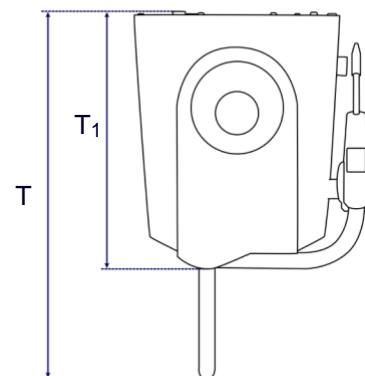

Elmasteam 4⁵ basic

Tehnički podatci - elektronika

Elmasteam 4⁵	basic	basic HP
Nazivni napon (V~)	220 - 240 / 115 - 220	
Frekvencija mreže (Hz)	50 / 60	
Max. konzum snage (W) 220 - 240 / 115 - 220 V~	2800 / 1650	
Temperatura pare u tlačnoj posudi (°C)	max. 155	
Temperatura pare na sapnici (°C)	max. 135	

Definicija dimenzija

Vanjske dimenzije

Slike služe samo kao ilustracija i nisu u mjerilu.

Tehnički podatci služe kao vodič i podložni su proizvodnim tolerancijama. Ispravan rad može se jamčiti samo uz korištenje originalnog Elma pribora.