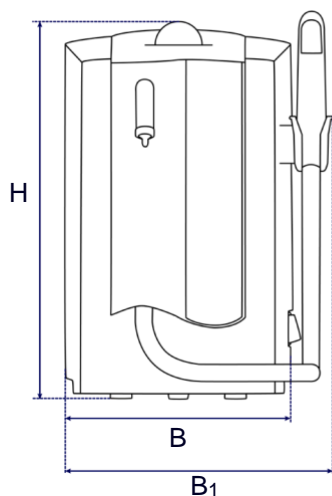

Elmasteam 4⁵ basic

Tehnički podatci - elektronika

Elmasteam 4⁵	basic	basic HP
Nazivni napon (V~)	220 - 240 / 115 - 220	
Frekvencija mreže (Hz)	50 / 60	
Max. konzum snage (W) 220 - 240 / 115 - 220 V~	2800 / 1650	
Temperatura pare u tlačnoj posudi (°C)	max. 155	
Temperatura pare na sapnici (°C)	max. 135	

Definicija dimenzija

Vanjske dimenzije

Slike služe samo kao ilustracija i nisu u mjerilu.

Tehnički podatci služe kao vodič i podložni su proizvodnim tolerancijama. Ispravan rad može se jamčiti samo uz korištenje originalnog Elma pribora.