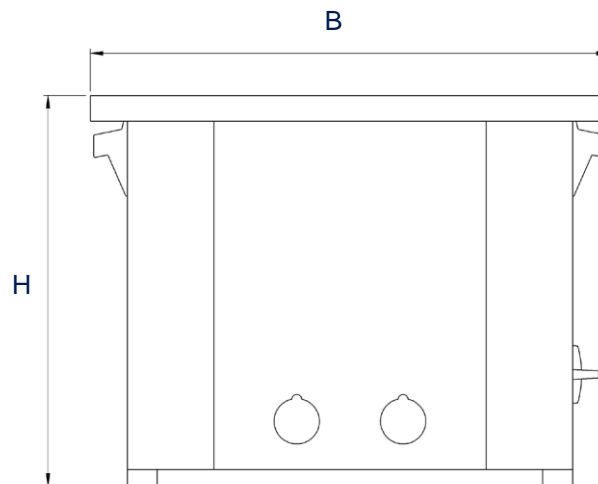

Elmasonic EASY	100H	120H	180H	300H
Ukupni volumen V (l)	9,5	12,9	17,8	27,5
Preporučeni radni volumen V (l) _a	6,8	10,0	14,2	22,0
Vanjske dimenzije Š / D / V (mm)	380 / 315 / 280	380 / 315 / 330	405 / 375 / 330	575 / 375 / 330
Dimenzije otvora Š ₂ / D ₂ (mm)	295 / 235	295 / 235	325 / 295	500 / 295
Wanne-Innenmaße B ₁ / T ₁ / H ₁ (mm)	280 / 220 / 145	275 / 215 / 195	300 / 270 / 195	475 / 270 / 195
Težina s poklopcem (kg)	5,9	7,5	8,5	11,0
Odvodno crijevo –unutr. Ø (mm)	12,0			
Unutr.dimenzije košare B ₃ / T ₃ / H ₃ (mm)	250 / 195 / 90	250 / 195 / 135	280 / 255 / 135	450 / 255 / 135
Max. punjenje košare (kg)	6,0	7,0	8,0	10,0

Elmasonic EASY

Dimenzije

Vanjske dimenzije

veličina 10 - 30

Vanjske dimenzije

veličina 60 - 300

Unutrašnje dimenzije kade

V_a : preporučeni radni volumen
(stvarni potreban radni volumen ovisi o opterećenju.)

Elmasonic Easy

Dimenzije

Unutrašnje dimenzije kade

Slike služe samo u ilustrativne svrhe i nisu u mjerilu.

Tehnički podaci služe kao vodič i podložni su proizvodnim tolerancijama. Ispravan rad može se jamčiti samo uz korištenje originalnog Elma pribora.