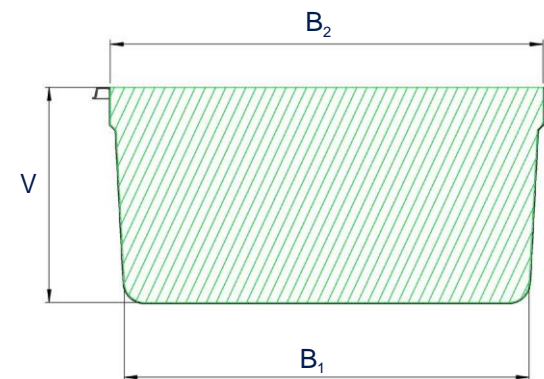

Elmasonic EASY

Dimenzije

Vanjske dimenzije

veličina 10 - 30

Vanjske dimenzije

veličina 60 - 300

Unutrašnje dimenzije kade

V_a : preporučeni radni volumen
(stvarni potreban radni volumen ovisi o opterećenju.)