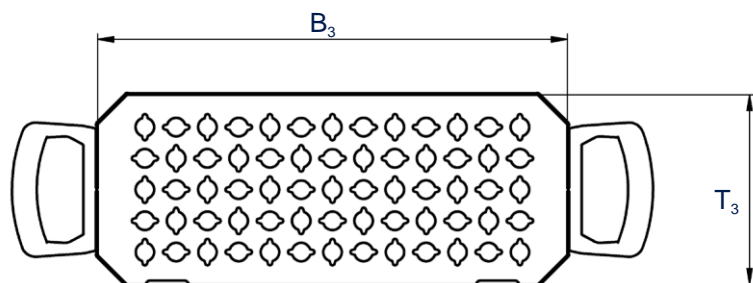

Elmasonic EASY

Dimenzije

Vanjske dimenzije

veličina 10 - 30

Vanjske dimenzije

veličina 60 - 300

Unutrašnje dimenzije kade

V_a : preporučeni radni volumen
(stvarni potreban radni volumen ovisi o opterećenju.)

Slike služe samo u ilustrativne svrhe i nisu u mjerilu.

Tehnički podaci služe kao vodič i podložni su proizvodnim tolerancijama. Ispravan rad može se jamčiti samo uz korištenje originalnog Elma pribora.

Elmasonic Easy

Dimenzije

Unutrašnje dimenzije kade

Slike služe samo u ilustrativne svrhe i nisu u mjerilu.

Tehnički podaci služe kao vodič i podložni su proizvodnim tolerancijama. Ispravan rad može se jamčiti samo uz korištenje originalnog Elma pribora.