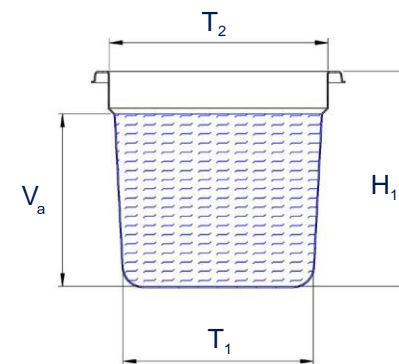

Elmasonic EASY

Dimenzije

Vanjske dimenzije

veličina 10 - 30

Vanjske dimenzije

veličina 60 - 300

Unutrašnje dimenzije kade

V_a : preporučeni radni volumen
(stvarni potreban radni volumen ovisi o opterećenju.)

Slike služe samo u ilustrativne svrhe i nisu u mjerilu.

Tehnički podaci služe kao vodič i podložni su proizvodnim tolerancijama. Ispravan rad može se jamčiti samo uz korištenje originalnog Elma pribora.

Elmasonic Easy

Dimenzije

Unutrašnje dimenzije kade

Slike služe samo u ilustrativne svrhe i nisu u mjerilu.

Tehnički podaci služe kao vodič i podložni su proizvodnim tolerancijama. Ispravan rad može se jamčiti samo uz korištenje originalnog Elma pribora.