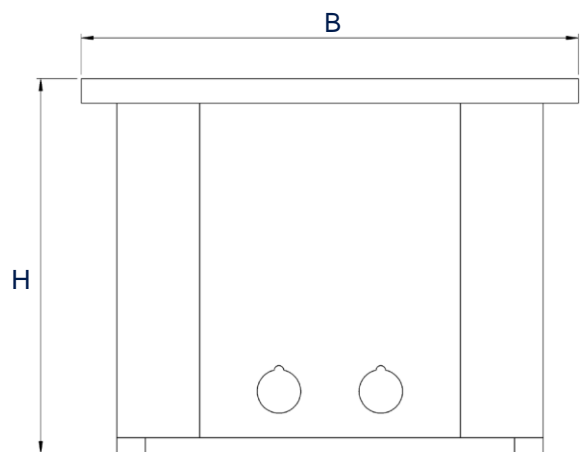

Elmasonic EASY

Tehnički podatci - mehanika

Elmasonic EASY	10	10H	20	20H	30	30H	40H	60H
Ukupni volumen V (l)	0,9		1,6		2,7		3,9	5,9
Preporučeni radni volumen V (l) _a	0,7		1,2		1,6		2,9	4,3
Vanjske dimenzije Š / D / V (mm)	235 / 135 / 200		215 / 190 / 230		305 / 190 / 230		305 / 190 / 280	370 / 225 / 280
Dimenzije otvora Š ₂ / D ₂ (mm)	190 / 85		150 / 135		235 / 135		235 / 135	300 / 150
Unutrašnje dimenzije kade Š / D / V (mm)	185 / 80 / 55		140 / 125 / 95		220 / 120 / 95		215 / 115 / 145	280 / 130 / 145
Težina s poklopcem (kg)	2,0		2,1		3,3		4,0	5,1
Odvodno crijevo –unutr. Ø (mm)	--							12,0
Unutr.dimenzije košare Š ₃ / D ₃ / V ₃ (mm)	155 / 70 / 35		110 / 105 / 50		195 / 105 / 50		195 / 105 / 95	255 / 105 / 95
Max. punjenje košare (kg)	1,0		1,0		1,0		3,0	5,0

Elmasonic EASY	100H	120H	180H	300H
Ukupni volumen V (l)	9,5	12,9	17,8	27,5
Preporučeni radni volumen V (l) _a	6,8	10,0	14,2	22,0
Vanjske dimenzije Š / D / V (mm)	380 / 315 / 280	380 / 315 / 330	405 / 375 / 330	575 / 375 / 330
Dimenzije otvora Š ₂ / D ₂ (mm)	295 / 235	295 / 235	325 / 295	500 / 295
Wanne-Innenmaße B ₁ / T ₁ / H ₁ (mm)	280 / 220 / 145	275 / 215 / 195	300 / 270 / 195	475 / 270 / 195
Težina s poklopcem (kg)	5,9	7,5	8,5	11,0
Odvodno crijevo –unutr. Ø (mm)	12,0			
Unutr.dimenzije košare B ₃ / T ₃ / H ₃ (mm)	250 / 195 / 90	250 / 195 / 135	280 / 255 / 135	450 / 255 / 135
Max. punjenje košare (kg)	6,0	7,0	8,0	10,0

Elmasonic EASY

Dimenzije

Vanjske dimenzije

veličina 10 - 30

Vanjske dimenzije

veličina 60 - 300

Unutrašnje dimenzije kade

V_a : preporučeni radni volumen
(stvarni potreban radni volumen ovisi o opterećenju.)