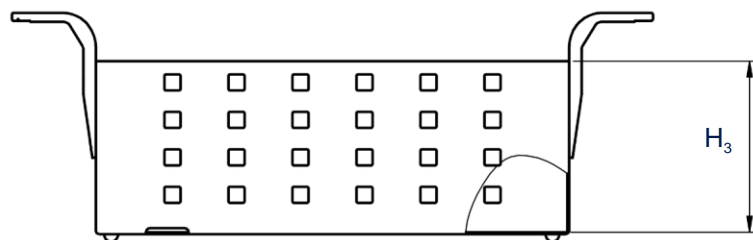

Elmasonic Easy

Dimenzije

Unutrašnje dimenzije kade

Slike služe samo u ilustrativne svrhe i nisu u mjerilu.

Tehnički podaci služe kao vodič i podložni su proizvodnim tolerancijama. Ispravan rad može se jamčiti samo uz korištenje originalnog Elma pribora.