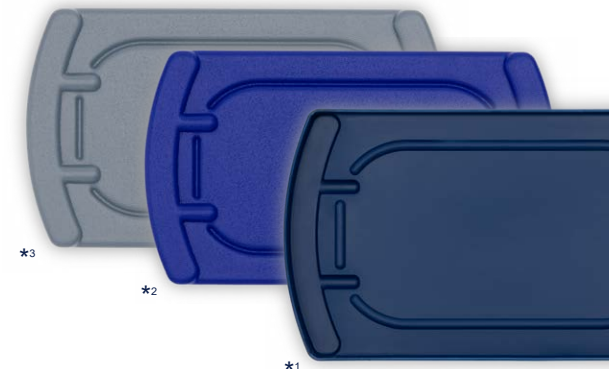

Elmasonic pribor - poklopac

Iz plastike

- Isporučuju se u bojama kobalt-plava (RAL 5013)*¹, ultramarin plava (RAL 5001)*² i srebrno-siva (RAL 7001)*³
- smanjuju buku ultrazvučnog čišćenja
- uštedite energiju i troškove prikupljanjem i vraćanjem vode od isparavanja u ultrazvučnu kadu
- okrenut naopako služi za posuda za odkapljavanje košare i očišćenih dijelova

	10	15/20	30	40	60	80	100	120	150	180	200	300
Broj za narudžbu RAL 5013			1101126		1101129	1110200		1101133	1101135	1101141	1106428	1101135
Broj za narudžbu RAL 5002	1003278	1003280	1003281		1003282	1003283		1003285	1003287	1003286	1106430	1003287
Broj za narudžbu RAL 7001	1071693	1071694	1071695		1071696	1110202		1071697	1071699	1071698	1106432	1071699
Vanjske dimenzije Š/D/V (mm)	235/115/20	220/175/20	305/175/20		270/190/20	570/170/20		380/280/20	575/335/20	405/340/20	600/365/20	575/335/20
Pogodan za												
• Elmasonic Easy	•	•	•		•			•	•		•	•
• Elmasonic Med			•		•			•	•	•	•	•
• Elmasonic Select			•	•	•	•		•	•	•		•
• Elmasonic S	•	•	•	•	•	•		•	•	•		•
• Elmasonic P			•		•			•	•	•		•

Tehnički podaci služe kao vodič i podložni su tolerancijama u vezi s proizvodnjom. .

Ispravan rad može se jamčiti samo ako se koriste originalni Elma uređaji

Elmasonic pribor - poklopac

Iz plastike

Dimenzije

Slike su samo za ilustraciju i nisu točne u mjerilu..