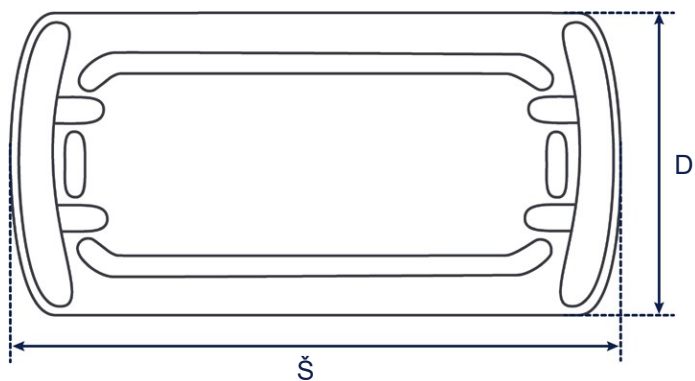

	10	15/20	30	40	60	80	100	120	150	180	200	300
Broj za narudžbu RAL 5013			1101126		1101129	1110200		1101133	1101135	1101141	1106428	1101135
Broj za narudžbu RAL 5002	1003278	1003280	1003281		1003282	1003283		1003285	1003287	1003286	1106430	1003287
Broj za narudžbu RAL 7001	1071693	1071694	1071695		1071696	1110202		1071697	1071699	1071698	1106432	1071699
Vanjske dimenzije Š/D/V (mm)	235/115/20	220/175/20	305/175/20		270/190/20	570/170/20		380/280/20	575/335/20	405/340/20	600/365/20	575/335/20
Pogodan za												
• Elmasonic Easy	•	•	•		•			•	•		•	•
• Elmasonic Med			•		•			•	•	•	•	•
• Elmasonic Select			•	•	•	•		•	•	•		•
• Elmasonic S	•	•	•	•	•	•		•	•	•		•
• Elmasonic P			•		•			•	•	•		•

Tehnički podaci služe kao vodič i podložni su tolerancijama u vezi s proizvodnjom. .

Ispravan rad može se jamčiti samo ako se koriste originalni Elma uređaji

Elmasonic pribor - poklopac

Iz plastike

Dimenzije

Slike su samo za ilustraciju i nisu točne u mjerilu..