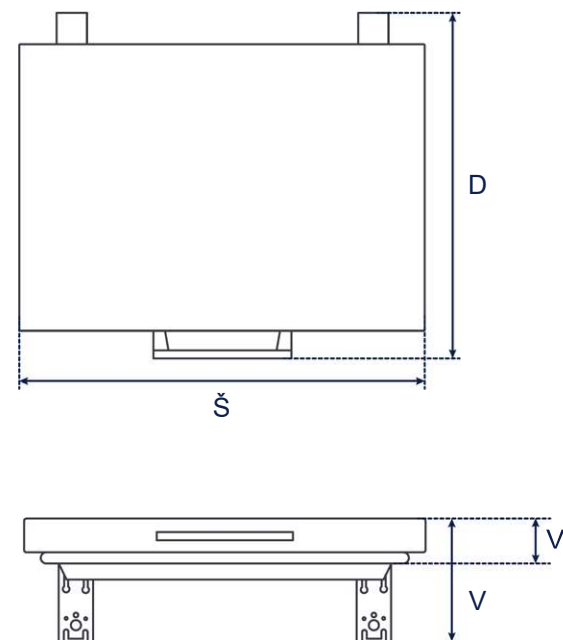

Elmasonic pribor - poklopac

Poklopac za zaštitu od buke

- smanjiti buku ultrazvučnog čišćenja za 40% (500) ili 54% (900)* i zadržite pare koje nastaju u procesu
- ušteda energiju i troškova smanjenjem otpadne topline te prikupljanje/recirkulaciju vodene pare
- može se naknadno ugraditi kao set za samomontažu i pričvrstiti na ultrazvučni uređaj radi uštede prostora

| | 500 | 900 |
|--|-------------|-------------|
| Artikl broj | 1100349 | 1100292 |
| Vanjske dimenzije Š/D/V (mm) | 580/495/180 | 680/665/180 |
| Visina (ugrađeno) V ₁ (mm) | 65 | |
| Odgovara za: | | |
| • Elmasonic Med | • | • |
| • Elmasonic Select | • | • |

Dimenzije

* zatvoreno i bez košare/robe.

Slike su samo u ilustrativne svrhe i nisu u mjerilu.

Tehničke informacije služe kao vodič i podliježu proizvodnim , tolerancijama. Ispravan rad može se jamčiti samo uz korištenje originalnih Elma uređaja